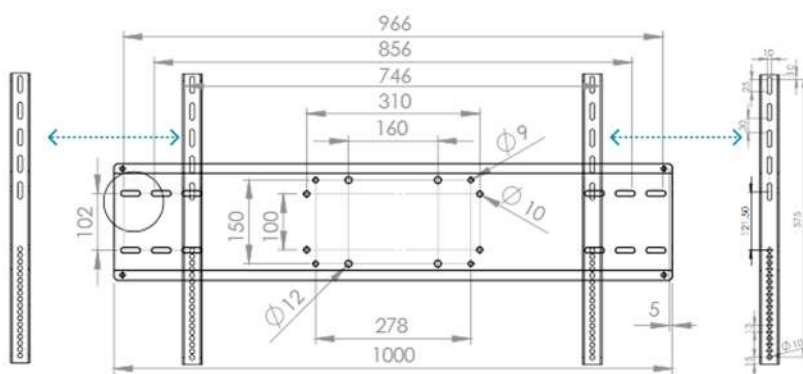

SOPORTES DE MONITOR

Dos soportes de monitor disponibles

STANDARD (incluido)