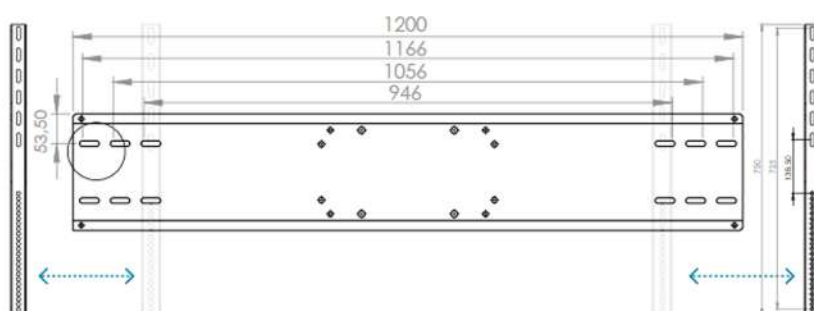

MI LARGE MOUNT (no incluido)