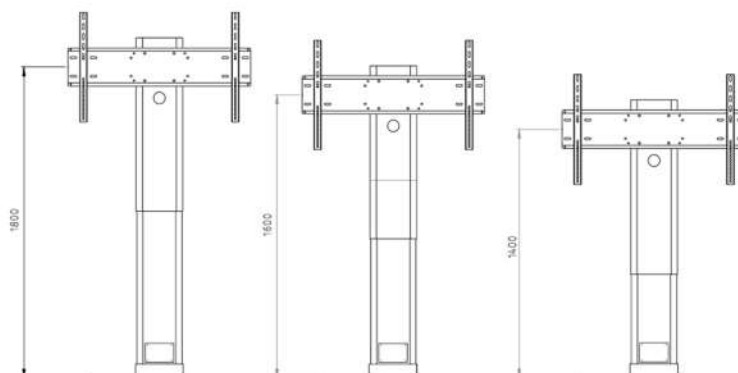

ALTURAS de monitor

CONTACTO

Calle Mª de Molina, 1 - 5^ªDcha.
28006 Madrid
Telf. 91 395 27 98

www.buvitech.com
Consultar precios