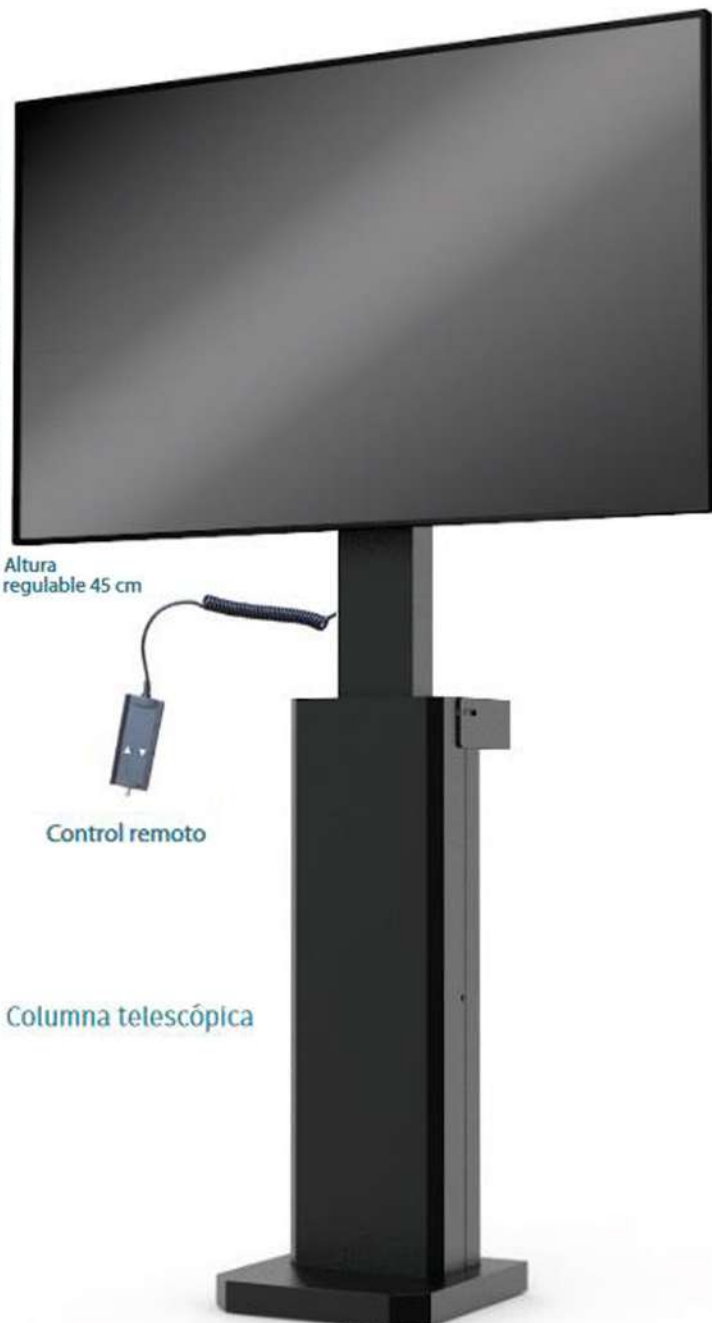

SOPORTE FIJO MOTORIZADO

MIP MOT MINI

Especialmente diseñado para monitores táctiles (entorno educativo y de negocios) de 32 a 84 pulgadas e instalaciones de videoconferencia. Regulación de altura con un motor eléctrico con un recorrido máximo de 450 mm. Incluye control remoto con switch de seguridad para evitar accidentes. El peso máximo que soporta es de 100 Kg y es compatible con cualquier tipo de pared. Las patas son regulables para usar en cualquier superficie. Certificación CE & UL.

COMPATIBLE CON PANTALLAS DE
32" - 84"

PESO SOPORTADO
Hasta 100 Kgs

FUNCIONAMIENTO
Motorizado

CONTACTO

Calle M^º de Molina, 1 - 5^ºDcha.
28006 Madrid
Telf. 91 395 27 98

www.buvitech.com
Consultar precios

 buvitech