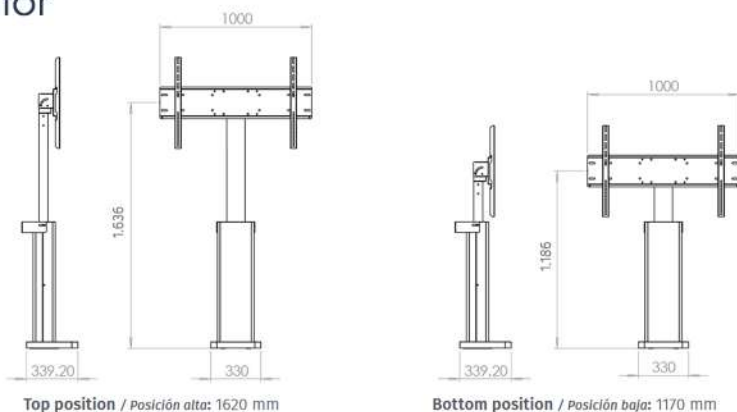

COMPATIBLE CON PANTALLAS DE
32" - 84"

PESO SOPORTADO
Hasta 100 Kgs

FUNCIONAMIENTO
Motorizado

CONTACTO

Calle M^º de Molina, 1 - 5^ºDcha.
28006 Madrid
Telf. 91 395 27 98

www.buvitech.com
Consultar precios

 buvitech

SOPORTES DE MONITOR

Dos soportes de monitor disponibles

STANDARD (incluido)

MI LARGE MOUNT (no incluido)

ALTURAS de monitor

CONTACTO

Calle M^a de Molina, 1 - 5^oDcha.
28006 Madrid
Telf. 91 395 27 98

www.buvitech.com
Consultar precios