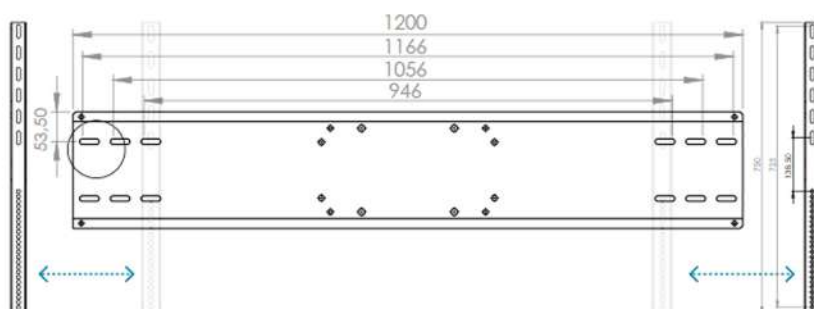

SOPORTE FIJO MOTORIZADO

MIP MOT MINI

Especialmente diseñado para monitores táctiles (entorno educativo y de negocios) de 32 a 84 pulgadas e instalaciones de videoconferencia. Regulación de altura con un motor eléctrico con un recorrido máximo de 450 mm. Incluye control remoto con switch de seguridad para evitar accidentes. El peso máximo que soporta es de 100 Kg y es compatible con cualquier tipo de pared. Las patas son regulables para usar en cualquier superficie. Certificación CE & UL.

COMPATIBLE CON PANTALLAS DE
32" - 84"

PESO SOPORTADO
Hasta 100 Kgs

FUNCIONAMIENTO
Motorizado

CONTACTO

Calle M^º de Molina, 1 - 5^ºDcha.
28006 Madrid
Telf. 91 395 27 98

www.buvitech.com
Consultar precios

 buvitech

SOPORTES DE MONITOR

Dos soportes de monitor disponibles

STANDARD (incluido)

MI LARGE MOUNT (no incluido)

ALTURAS de monitor

CONTACTO

Calle M^a de Molina, 1 - 5^oDcha.
28006 Madrid
Telf. 91 395 27 98

www.buvitech.com
Consultar precios