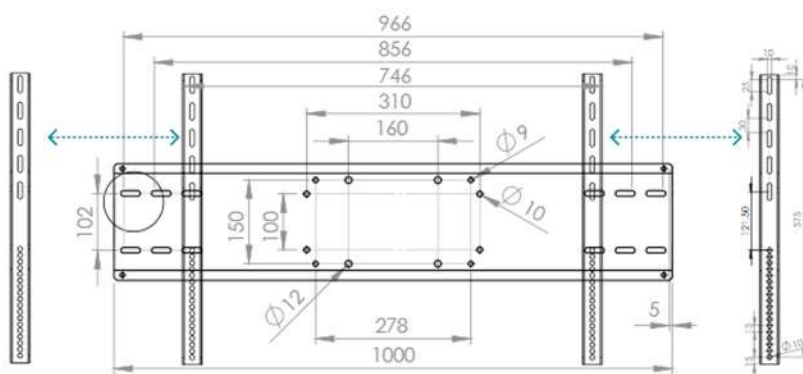

SOPORTE FIJO MOTORIZADO

MIP MOT MINI

Especialmente diseñado para monitores táctiles (entorno educativo y de negocios) de 32 a 84 pulgadas e instalaciones de videoconferencia. Regulación de altura con un motor eléctrico con un recorrido máximo de 450 mm. Incluye control remoto con switch de seguridad para evitar accidentes. El peso máximo que soporta es de 100 Kg y es compatible con cualquier tipo de pared. Las patas son regulables para usar en cualquier superficie. Certificación CE & UL.

COMPATIBLE CON PANTALLAS DE
32" - 84"

PESO SOPORTADO
Hasta 100 Kgs

FUNCIONAMIENTO
Motorizado

CONTACTO

Calle M^º de Molina, 1 - 5^ºDcha.
28006 Madrid
Telf. 91 395 27 98

www.buvitech.com
Consultar precios

 buvitech

SOPORTES DE MONITOR

Dos soportes de monitor disponibles

STANDARD (incluido)

MI LARGE MOUNT (no incluido)

ALTURAS de monitor

CONTACTO

Calle M^a de Molina, 1 - 5^oDcha.
28006 Madrid
Telf. 91 395 27 98

www.buvitech.com
Consultar precios