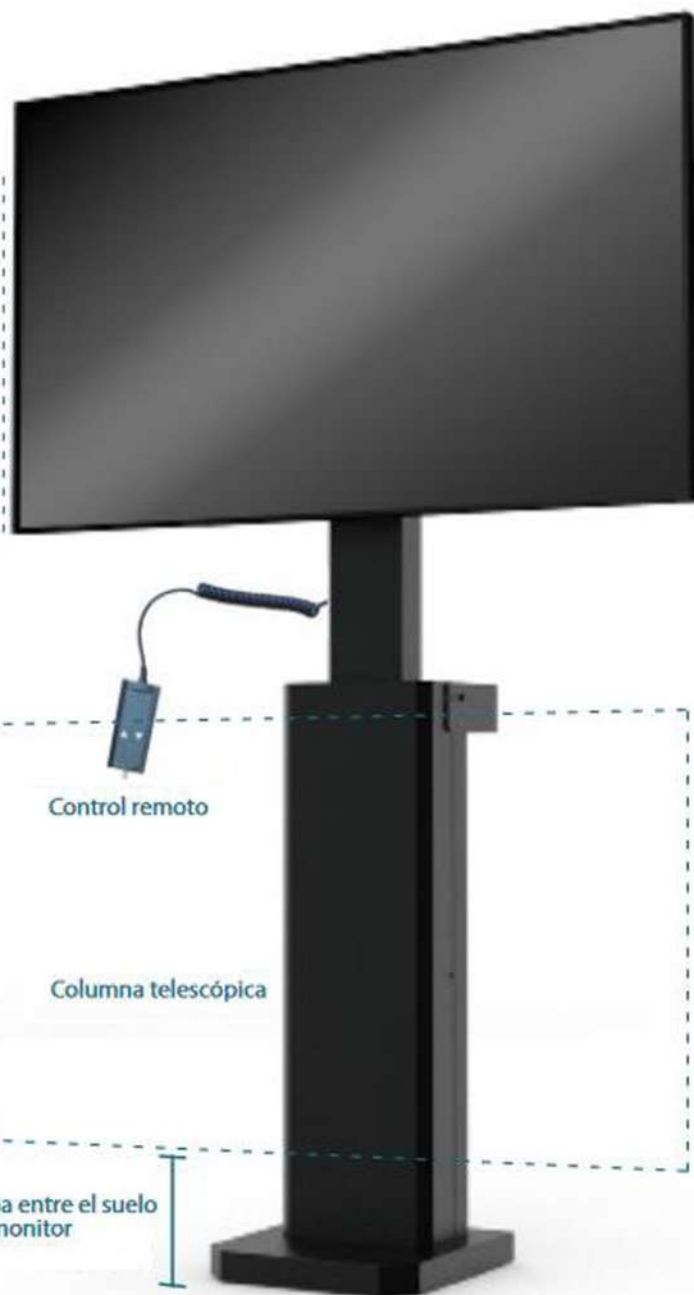

# SOPORTE FIJO MOTORIZADO

## MIP MOT ZERO

Especialmente diseñado para monitores táctiles (en aulas con niños pequeños) de 32 a 75 pulgadas. Regulación de altura con un motor eléctrico con un recorrido máximo de 450 mm. Incluye control remoto con switch de seguridad para evitar accidentes. El peso máximo que soporta es de 100 Kg y es compatible con cualquier tipo de pared. Las patas son regulables para usar en cualquier superficie. Certificación CE.

Altura regulable 45 cm

COMPATIBLE CON PANTALLAS DE 32" - 75"

PESO SOPORTADO  
Hasta 100 Kgs

FUNCIONAMIENTO  
Motorizado

Distancia mínima entre el suelo y el centro del monitor